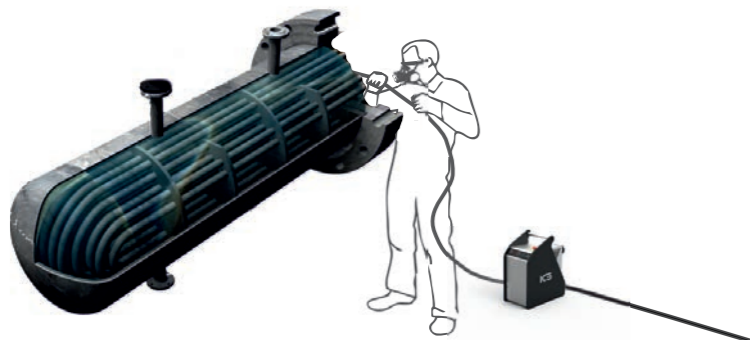

Cepillos ICS

Para la limpieza de conductos y tuberías

CEPILLOS PARA INTERCAMBIADORES Y CHIMENEAS - PROTUB

INTERCAMBIADORES

				
	NYLON	REFERENCIA	STEEL	REFERENCIA
Eje Ø 6 mm	Ø 12 mm	CP2080024	Ø 12 mm	CP2080029
	Ø 14 mm	CP2080035	Ø 14 mm	CP2080030
	Ø 16 mm	CP2080026	Ø 16 mm	CP2080031
	Ø 18 mm	CP2080027	Ø 18 mm	CP2080032
	Ø 20 mm	CP2080028	Ø 20 mm	CP2080033
	Pack 5 cepillos Ø 12 a 20 mm	CP2080034	Pack 5 cepillos Ø 12 a 20 mm	CP2080036

				
	NYLON	REFERENCIA	STEEL	REFERENCIA
Eje Ø 10 mm	Ø 30 mm	CP2060030	Ø 30 mm	CP2050030
	Ø 40 mm	CP2060040	Ø 40 mm	CP2050040
	Ø 50 mm	CP2060050	Ø 50 mm	CP2050050
	Ø 60 mm	CP2060060	Ø 60 mm	CP2050060
	Ø 70 mm	CP2060070	Ø 70 mm	CP2050070
	Ø 80 mm	CP2060080	Ø 80 mm	CP2050080
	Pack 6 cepillos Ø 30 a 80 mm	CP2080037	Pack 6 cepillos Ø 30 a 80 mm	CP2080038

ANTIESTÁTICOS

NYLON	REFERENCIA
Ø 250 mm	CP3000250
Ø 300 mm	CP3000300
Ø 400 mm	CP3000400
Ø 600 mm	CP3000600
Ø 700 mm	CP3000700
Ø 800 mm	CP3000800

cepillos para limpiezas extremas

Cepillos extreme

Los cepillos extreme están diseñados para afrontar las limpiezas más exigentes en conductos de sistemas de extracción con una medida de entre 300 y 700 mm de diámetro.