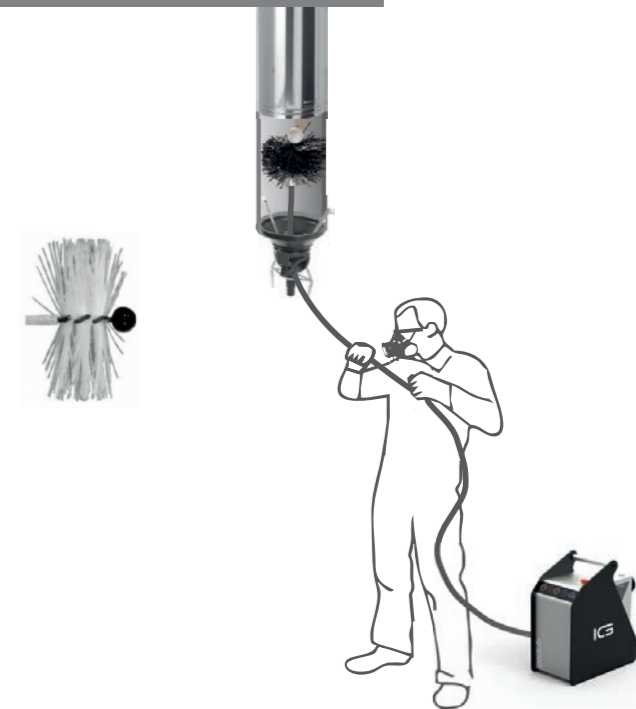

INTERCAMBIADORES

	NYLON	REFERENCIA
Eje Ø 10 mm	Ø 100 mm	CP2040100
	Ø 150 mm	CP2040150
	Ø 200 mm	CP2040200
	Ø 250 mm	CP2040250
	Ø 300 mm	CP2040300
	Ø 400 mm	CP2040400
	Pack 6 cepillos Ø100 a 400 mm	CP2080039

	NYLON	REFERENCIA
Eje Ø 10 mm	Ø 100 mm	CP2030100
	Ø 150 mm	CP2030150
	Ø 200 mm	CP2030200
	Ø 250 mm	CP2030250
	Ø 300 mm	CP2030300
	Ø 400 mm	CP2030400
	Pack 6 cepillos Ø100 a 400 mm	CP2080040